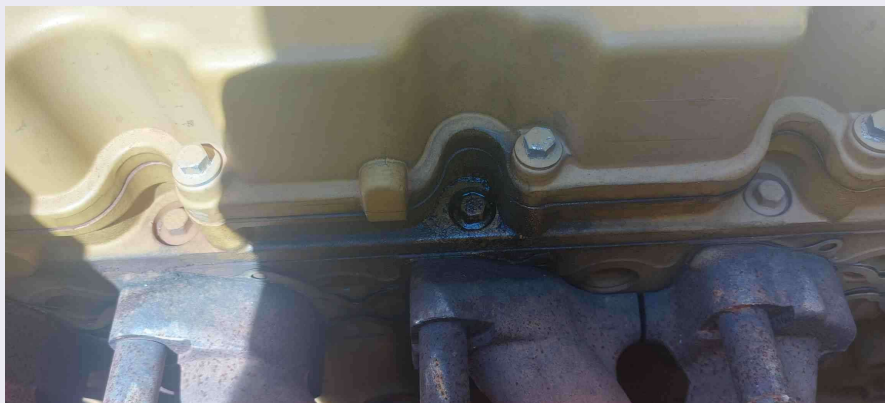

Motor possui ruídos?

Resposta: Não

Comentários:

nao

Motor está fumaçando?

Resposta: Não

Comentários:

nao

Comente sobre estado do sistema do motor:

Resposta: Sim

Comentários:

operando em ótimo estado

A máquina possui vazamentos?

Resposta: Não

Comente sobre os vazamentos:

Resposta: Sim

Comentários:

no motor tampa de válvulas