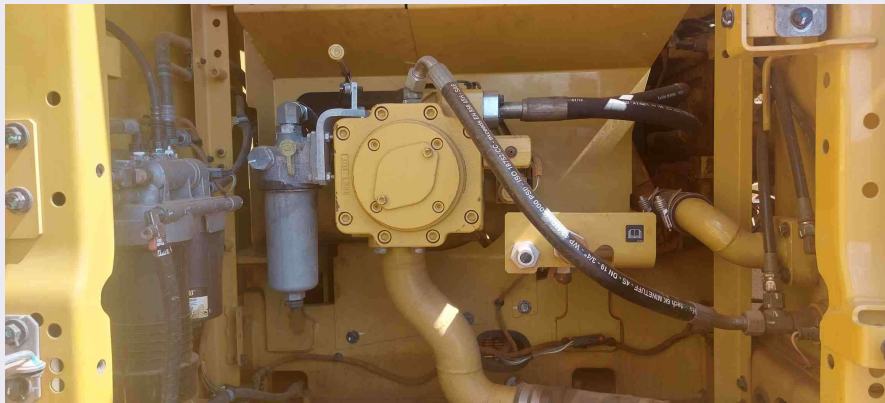

Insira fotos das bombas e conexões:

Resposta: Sim

Comente sobre estado geral do sistema hidráulico:

Resposta: Sim

Comentários:

ótimo estado

Comente sobre estado do sistema elétrico:

Resposta: Sim

Comentários:

funcionando perfeitamente

As baterias estão funcionando?

Resposta: Sim

Comente sobre o estado dos pinos e buchas:

Resposta: Sim

Comentários:

90%