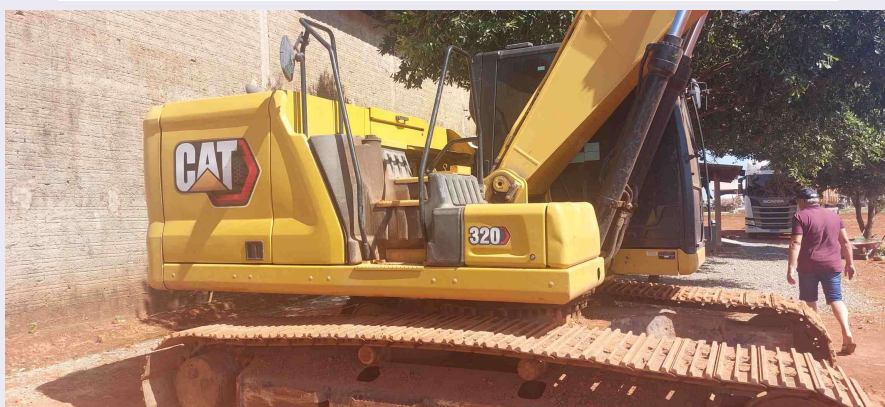

Data: #quinta-feira, 18 de maio de 2023
Equipamento: Escavadeira caterpillar 320d - Escavadeira caterpillar 320d
Número de série: CAT003207EBR620242
Nome: CUIABA

CNPJ: 14168536001288
Técnico: VINICIUS TAVARES (LOBÃO)
Solicitante: CUIABA
Ativ / Sub: 7711 / 93577

Tipo de equipamento:

Resposta: Sim

Comentários:

escavadeira 320d

Fabricante:

Resposta: Sim

Comentários:

caterpillar brasil