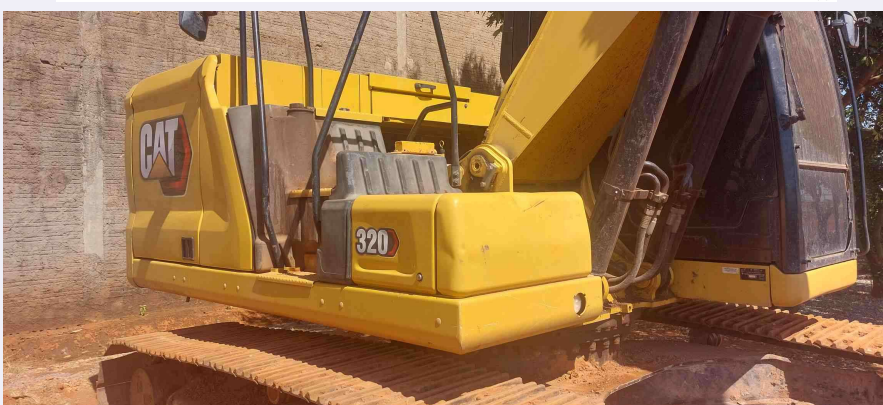

Resposta: Sim

A máquina possui trincas?

Resposta: Sim

Comentário sobre trincas: