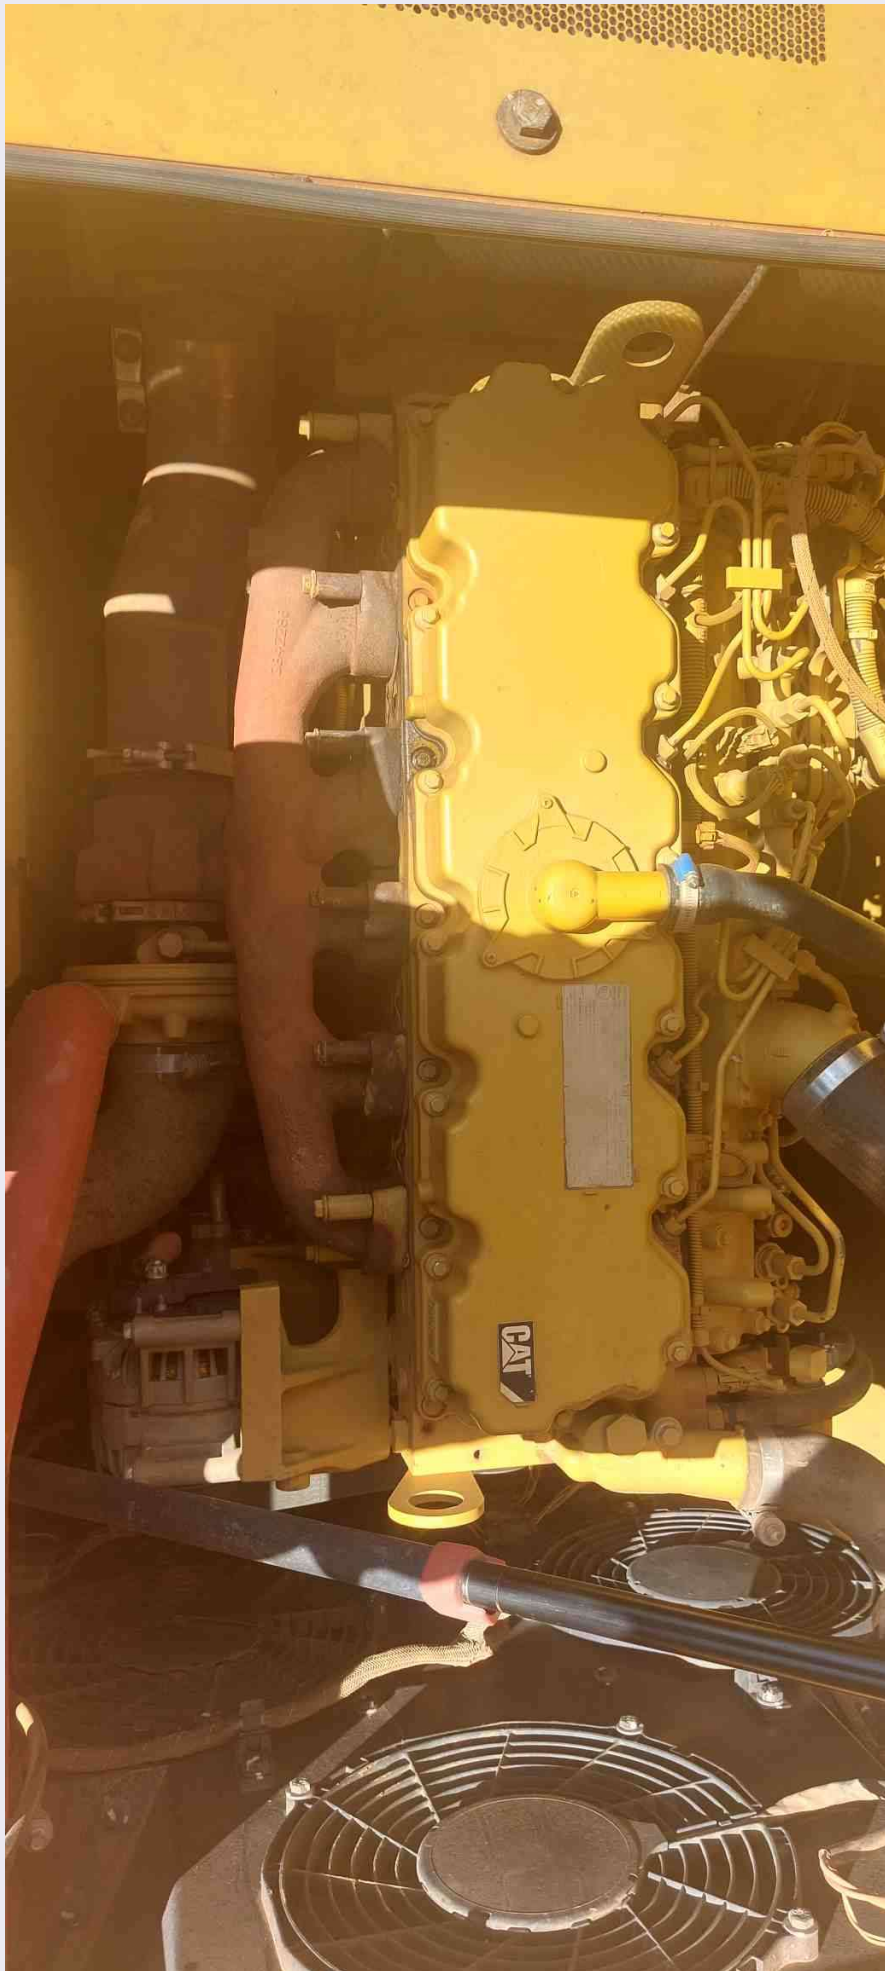

Insira fotos do nível do óleo do motor:

Resposta: Sim